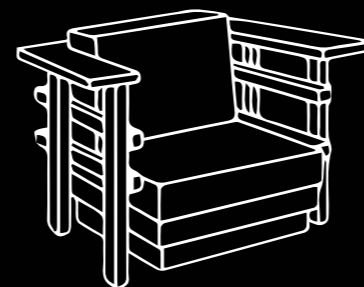

Le réseau de distribution

www.nicolazi-design.com

OUTDOOR FURNITURES

NICOLAZI
Design