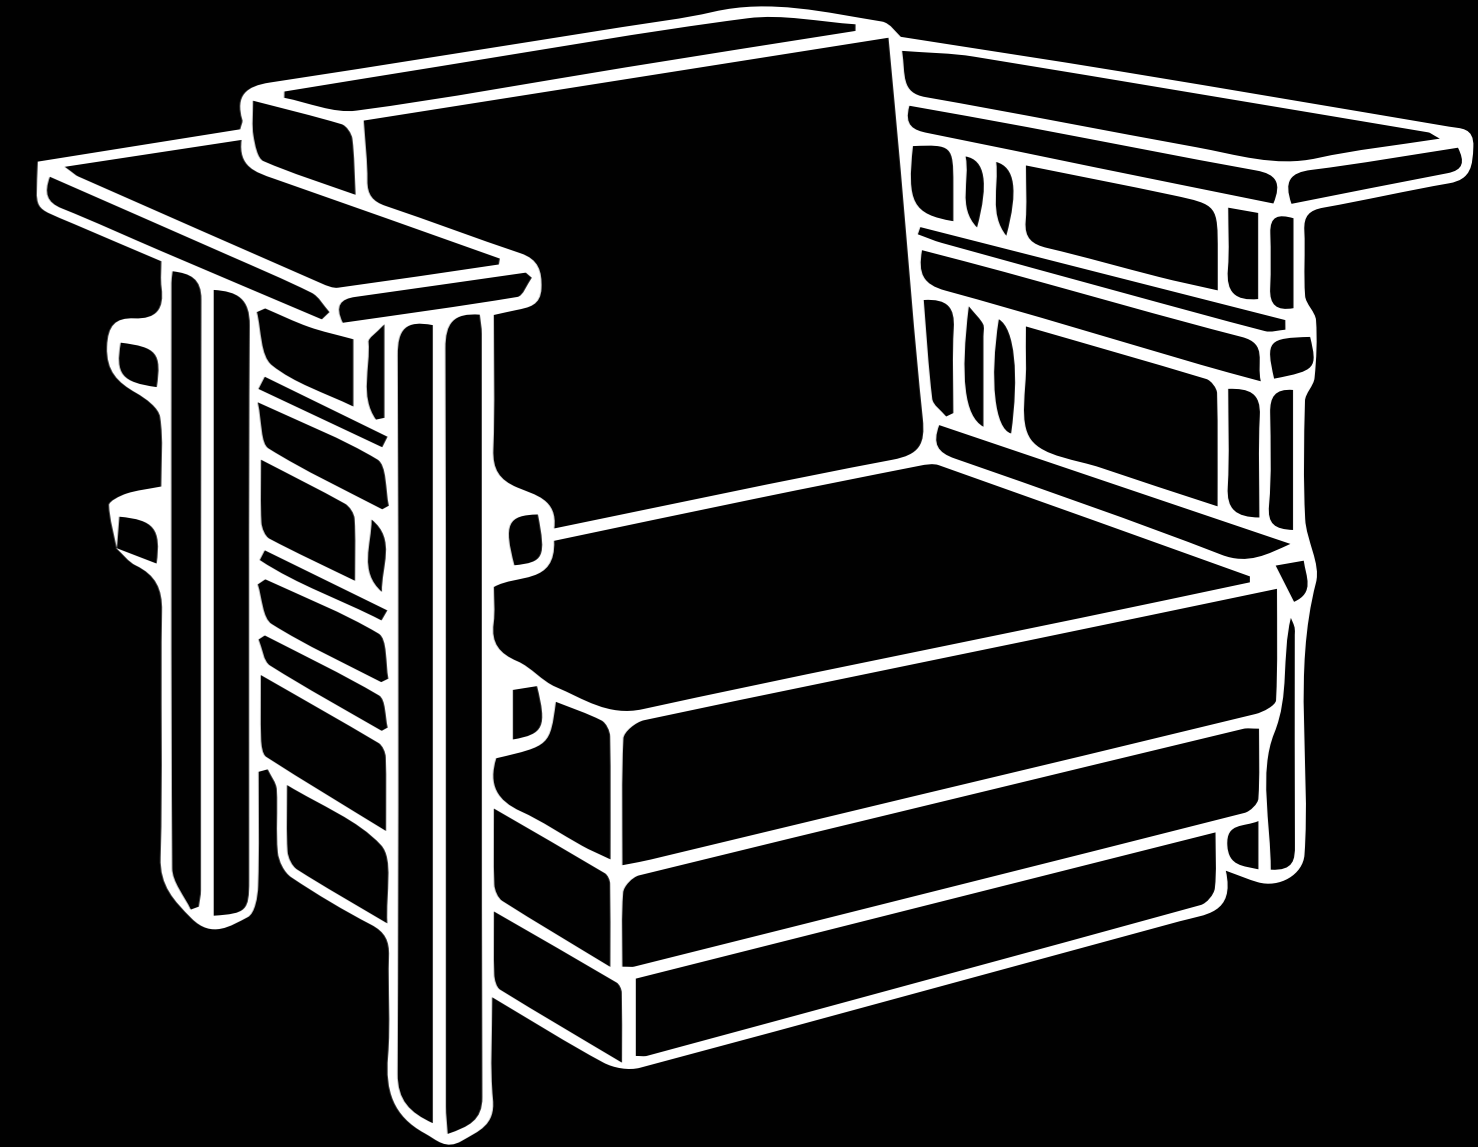

Mobilier extérieur, haute qualité, design innovant et personnalisable pour les professionnels et les particuliers