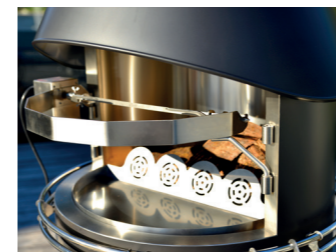

Design

Cute Fire

Le feu ouvert d'extérieur **Cute Fire** offre une élégance sans égal. Sa construction en inox 304 lui procure style et longévité. Ses nombreux accessoires complètent sa polyvalence et ses 4 roues lui permettent une mobilité à toute épreuve.

	XL	L
Diamètre	80 cm	70 cm
Intérieur	70 cm	60 cm
Hauteur	250 cm	250 cm

Les coloris

Inox brossé

Noir

Gris

Accessoires

La Grille

Élément essentiel de tout barbecue, mais celle-ci est en inox.

Le Four à pizza

Pour réaliser des pizzas individuelles très facilement.

Le Tourne Broche

Accessoire essentiel pour un barbecue entre amis réussi.

Le Plateau à griller

Peut être utilisé pour cuire et frire mais également en récupérateur d'huile, eux accessoires en un.

La Porte

Pour protéger des projections culinaires.

Le Set de pique à brochettes

Cuire des brochettes parfaitement sans aucun risque de brûlure.

Le Wok

Accessoire indispensable pour cuire vos légumes et vos plats asiatiques.