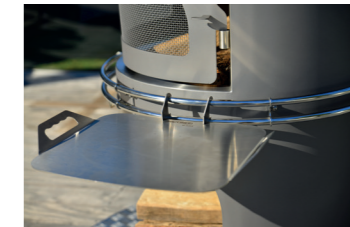

La Tablette

Idéal pour poser les ingrédients prêt à cuire.