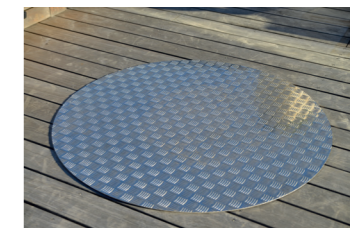

La Plaque sol

Pour une protection du sol autour de votre feu d'extérieur.