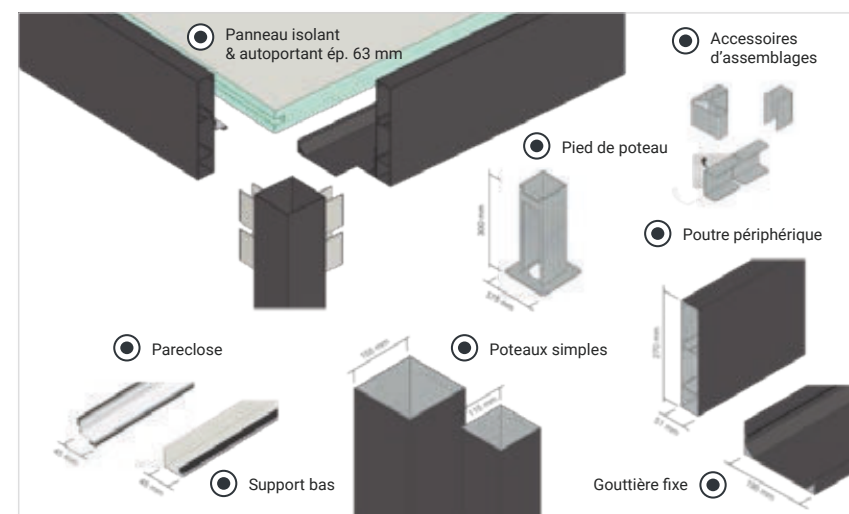

+ ÉLÉMENTS DE STRUCTURE