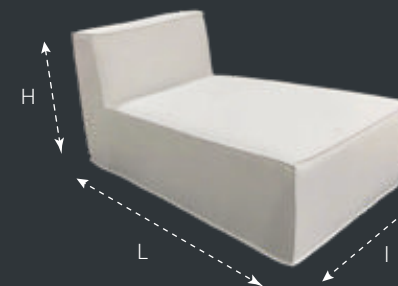

+ **150 couleurs** disponibles

Tissus **Oléfine** ou **Acryliques**, intérieur extérieur

Tailles disponibles

S H.160 x L.70 x I.75 cm

• Tissus Oléfine	Prix N.C.
• Tissus Acryliques	Prix N.C.

M H.160 x L.90 x 75 cm

• Tissus Oléfine	Prix N.C.
• Tissus Acryliques	Prix N.C.

L H.200 x L.148 x I.75 cm

• Tissus Oléfine	Prix N.C.
• Tissus Acryliques	Prix N.C.

Exclusivité **2025**