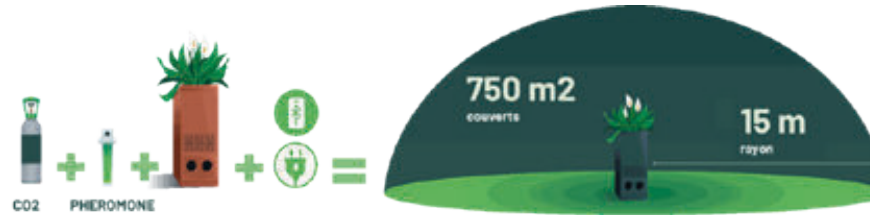

VOUS ÊTES LIBÉRÉS DE PLUS DE **80%** DES MOUSTIQUES
SUR UNE SURFACE DE **750 M²**

+ PIÈGES ANTI-MOUSTIQUES

Protégez Efficacement Votre Espace
Contre les Moustiques, Que Ce Soit
Dans Votre Jardin ou en Milieu Urbain !

| Structure (ACIER)

Anthracite Corten

L'appli intelligente et connectée vous offre la flexibilité de piloter le piège, que ce soit en mode individuel ou en groupe.