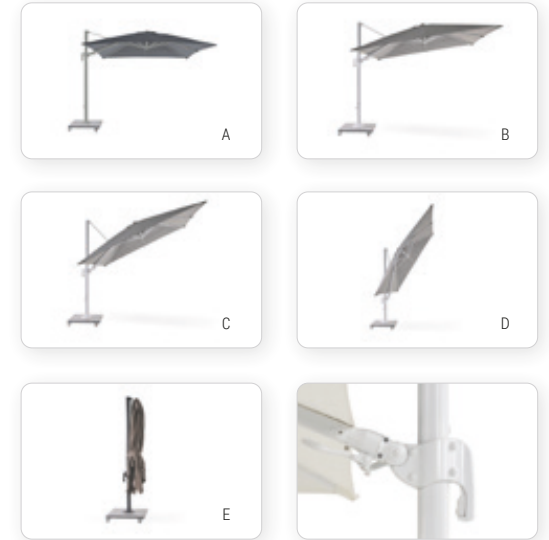

+ Sur dalle ANTIGUA

| Sur-Dalle Pierre

Granite

Sur-Dalle Pierre	Prix N.C.
------------------	-----------

+ Système leds ANTIGUA

| Eclairage LED

Anthracite

Eclairage LED	Prix N.C.
---------------	-----------

+ Parasol SUN

Eclairage LED

Taille : 3x3 m

Structure Alu BLANC + TOILE BLANCHE	Prix N.C.
Structure Alu ANTHRACITE + TOILE CARBONE	Prix N.C.

| Structure ALUMINIUM

Anthracite Blanc

| Toile SPUNCRYLLIC

Blanc Carbone