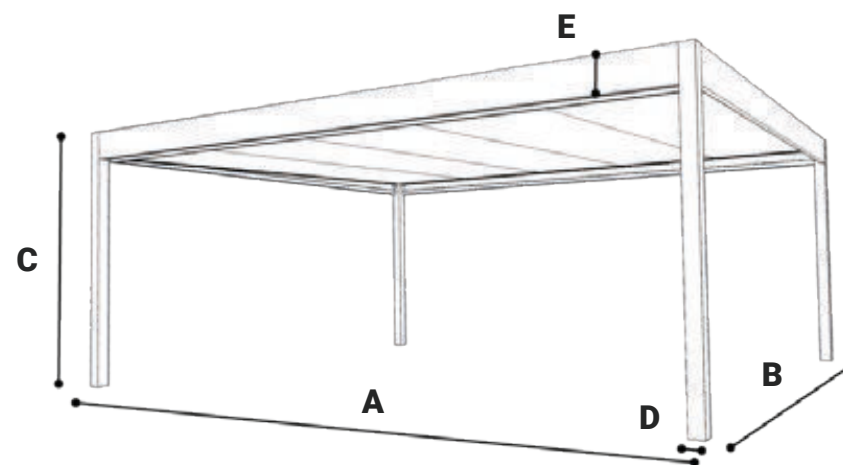

+ DIMENSIONS & CARACTÉRISTIQUES

TABLEAU DES DIMENSIONS MAXI

		D	
A	Longueur hors-tout	115 x 115 155 x 155	7430 mm 7510 mm
B	Avancée hors-tout	115 x 115 155 x 155	7430 mm 7510 mm
C	Hauteur hors-tout	115 x 115 155 x 155	3000 mm 3500 mm
E	Hauteur poutre périphérique		270 mm

TABLEAU DES PORTÉES MAXI SUIVANT LES ZONES DE POSE

Rapport portée maximale (panneaux 63 mm) poids maximal admissible /m² pour une flèche 1/100e	2500 mm	315 daN/m²
	3000 mm	195 daN/m²
	3500 mm	128 daN/m²
	4000 mm	88 daN/m²
	4500 mm	63 daN/m²
	5000 mm	50 daN/m²

+ **COLORIS** : Choisissez la couleur parfaite grâce à un large choix de nuances RAL

Demandez votre devis personnalisé